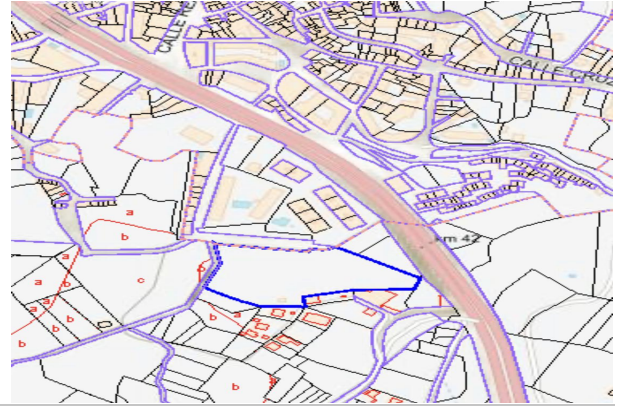

Address: Polígono
Town: El Molar
Province: Madrid
Postal code: 28710
Zone: Sur

Sqm built: 13891 **Outward/Inward:** outward

Description:

Excelente oportunidad de adquirir en propiedad este terreno en venta con una superficie de 13.891 m² ubicado en la localidad de El Molar, provincia de Madrid. Se trata de una parcela urbanizable no sectorial. Dispone de buenos accesos y está bien comunicado. ¿Te gustaría recibir más información sobre este terreno? No dudes en ponerte en contacto con nosotros. HAZ TU OFERTA!!!