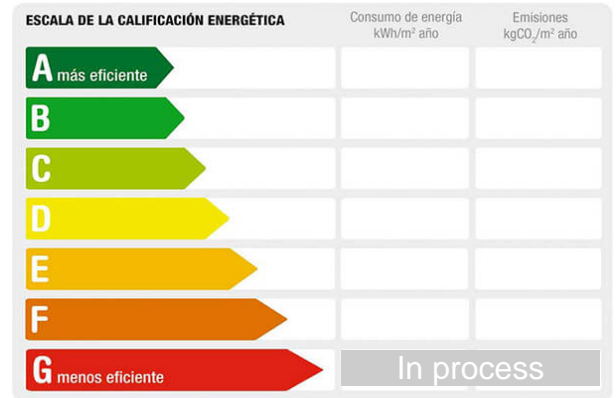

Address: Polígono
Town: El Molar
Province: Madrid
Postal code: 28710
Zone: Sur

Sqm built: 13891 **Outward/Inward:** outward

Description:

Excelente oportunidad de adquirir en propiedad este terreno en venta con una superficie de 13.891 m² ubicado en la localidad de El Molar, provincia de Madrid. Se trata de una parcela urbanizable no sectorial. Dispone de buenos accesos y está bien comunicado. ¿Te gustaría recibir más información sobre este terreno? No dudes en ponerte en contacto con nosotros. HAZ TU OFERTA!!!