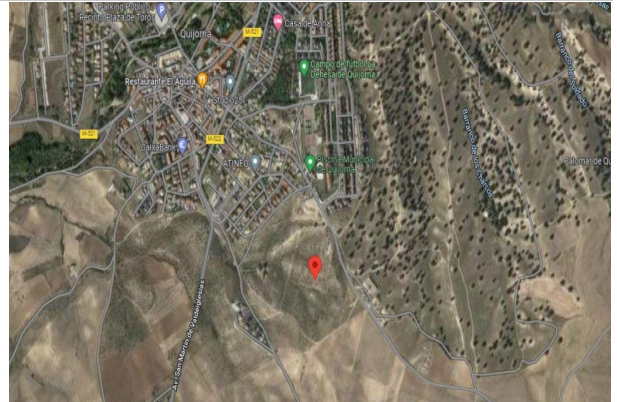

**Sale/rent:** For sale

**Price:** 100.000 €

**Condition:** Urban

**Address:** Camino a Brunete

**Floor:** 0

**Town:** Quijorna

**Province:** Madrid

**Postal code:** 28693

### Description:

OJO!!!PREGUNTA POR EL PRECIO!!!! Excelente oportunidad de adquirir en propiedad este terreno urbano en venta con una superficie de 2.648 m<sup>2</sup> ubicado en la localidad de Quijorna, provincia de Madrid. Dispone de buenos accesos y está bien comunicado. LLÁMANOS Y HAZ TU OFERTA!!! TE SORPRENDERÁS MUCHO!!!