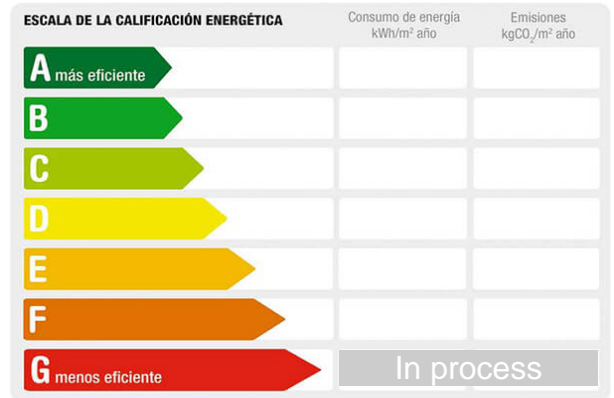

Address: Peñota  
Town: Alpedrete  
Province: Madrid  
Postal code: 28430  
Zone: Centro

**Sqm built:** 162      **Living area:** 126      **Plot sq.meters:** 361  
**Garages:** 1      **Bedrooms:** 3      **Bathrooms:** 2