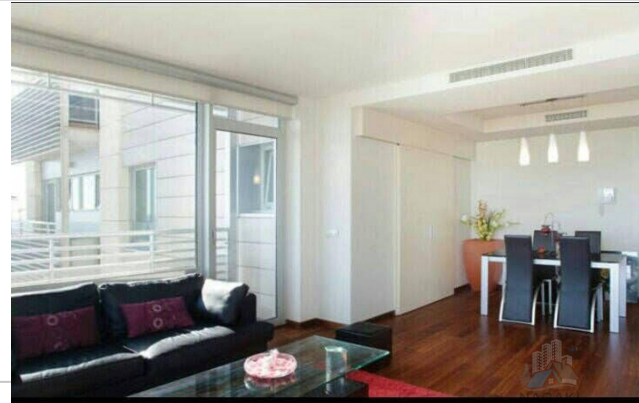

**Grupo Nagaki**

C/ Rosellón, 12-16  
Barcelona

Teléfono: 934109483  
e-mail: info@gruponagaki.com

Referencia: **PV886**  
Tipo inmueble: Piso  
Operación: Venta  
Precio: **470.000 €**  
Estado: Reformado

### Descripción:

Impresionante piso en venta primera línea de mar en Ramon Llull Badalona, exterior con vistas al mar, consta de 2 habitaciones, cocina independiente, comedor con vistas al mar, 1 baño calefactado y aire acondicionado centralizado. Zona comunitaria con piscina. Finca con ascensor. Planta 13. Jardín. Calefacción: Otros.