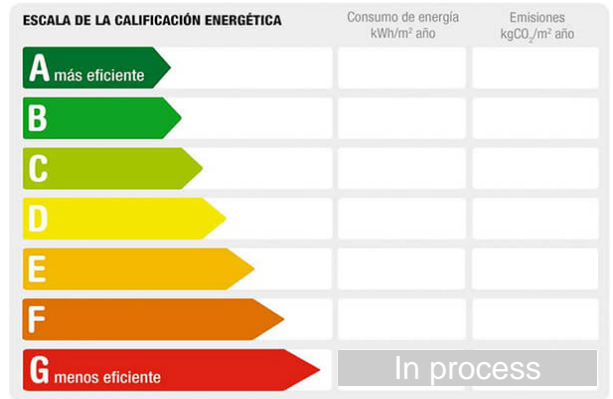

Town: Corbera de Llobregat
Province: Barcelona
Postal code: 8757
Zone: Corbera

Sqm built: 905 **Living area:** 900 **Plot sq.meters:** 905
Outward/Inward: outward

Description:

Terreno urbanizable en Corbera de Llobregat, en zona muy tranquila, parcela de 905m².en urb mas palomas