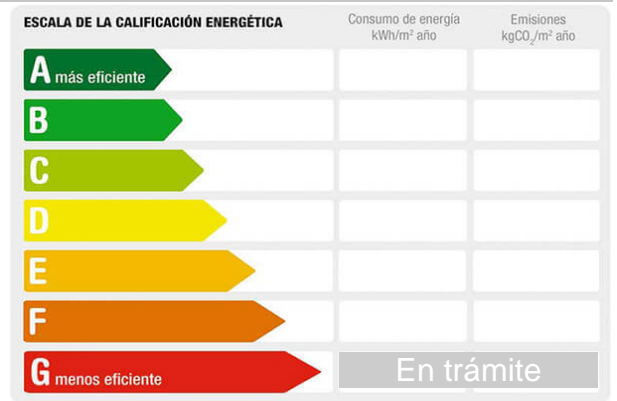

Referencia: **PV1261**
 Tipo inmueble: Casa
 Operación: Venta
 Precio: **650.000 €**
 Estado: Buen estado

Población: Sant Feliu de Llobregat
 Provincia: Barcelona
 Cod. postal: 08980
 Zona: Mas Lluhí

M² construidos: 241 **Dormitorios:** 4 **Baños:** 3

Descripción:

¡OPORTUNIDAD PARA INVERSORES!

VENTA DE CRÉDITO HIPOTECARIO (NPL).

ACTIVO SIN POSESIÓN OPERACIÓN NO HIPOTECABLE.

Casa unifamiliar en Sant Feliu de Llobregat.