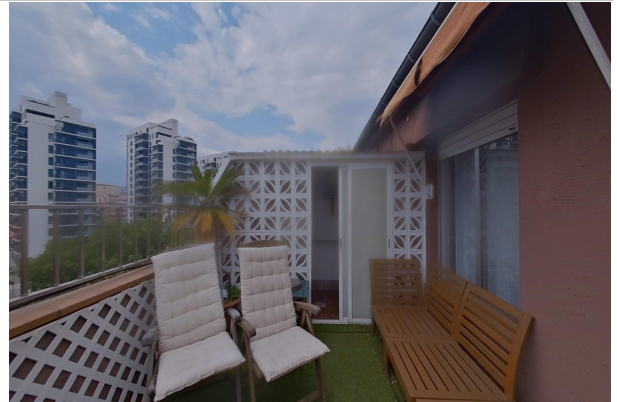

Address: Minería
Floor: 1
Town: Barcelona
Province: Barcelona
Postal code: 8038
Zone: Font de la Güatlla