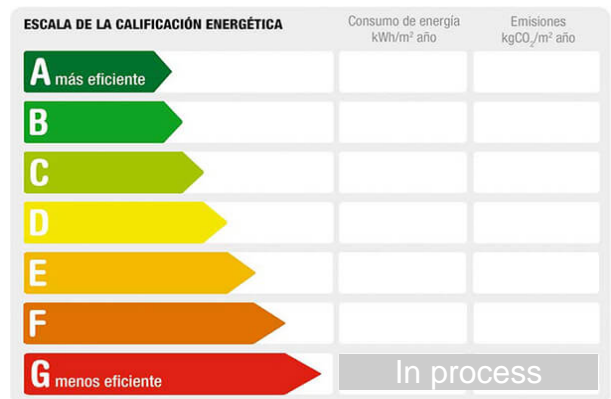

Address: Minería  
Floor: 1  
Town: Barcelona  
Province: Barcelona  
Postal code: 8038  
Zone: Font de la Güatlla

**Sqm built:** 127      **Floor:** parquet      **Living area:** 119  
**Hot water:** individual      **Sqm terrace:** 30      **Terraces:** 1  
**Bedrooms:** 5      **Bathrooms:** 2      **Outward/Inward:** outward