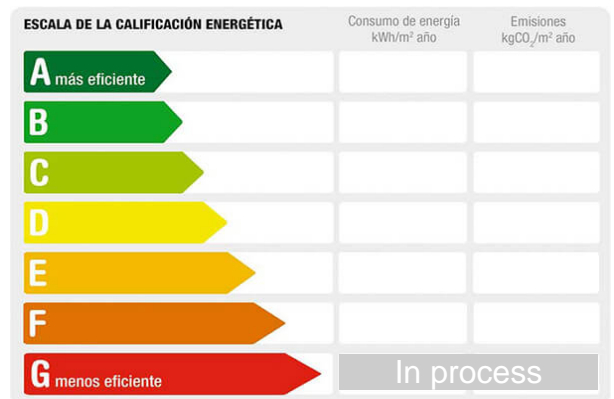

Address: Passatge Serral  
Floor: Baja  
Town: Sant Just Desvern  
Province: Barcelona  
Postal code: 8960  
Zone: Centre

**Sqm built:** 122      **Living area:** 122      **Stays:** 2  
**Toilets:** 2      **Outward/Inward:** outward